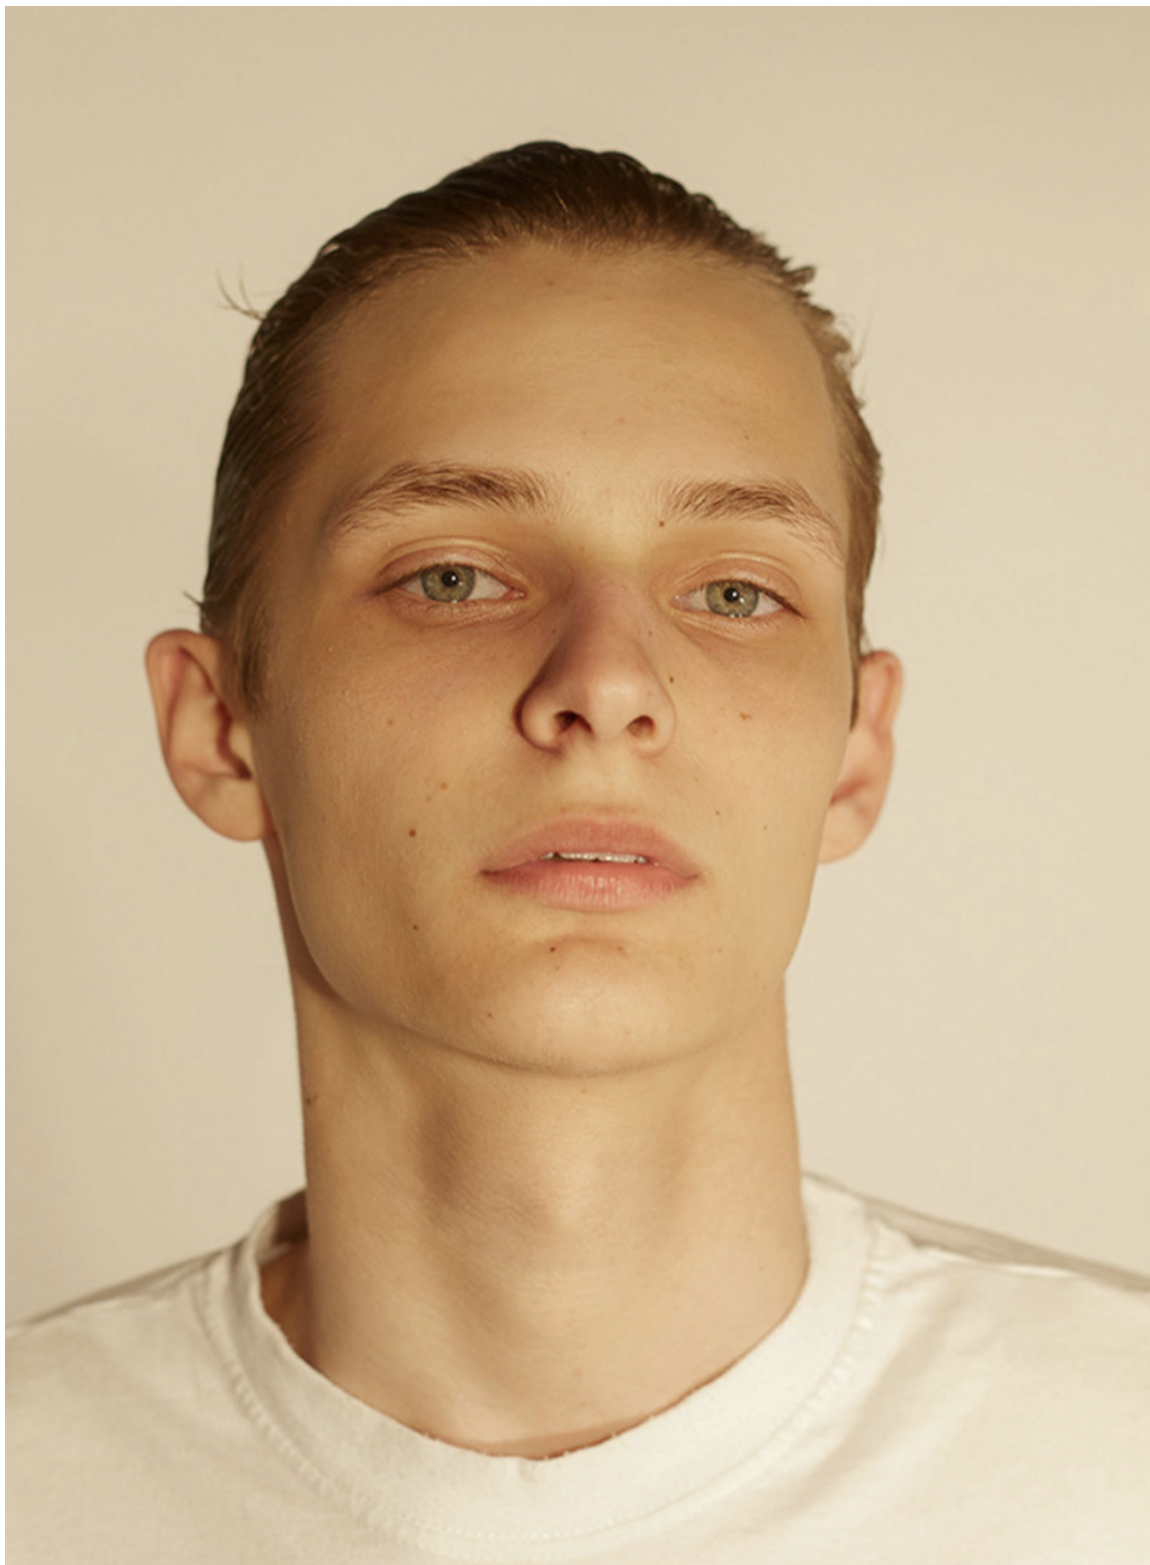

ANRDRIY

height 189 cm · bust 90 cm · waist 70 cm · hips 90 cm · suit 48
shoes size 44 · hair dark blonde · eyes blue-green